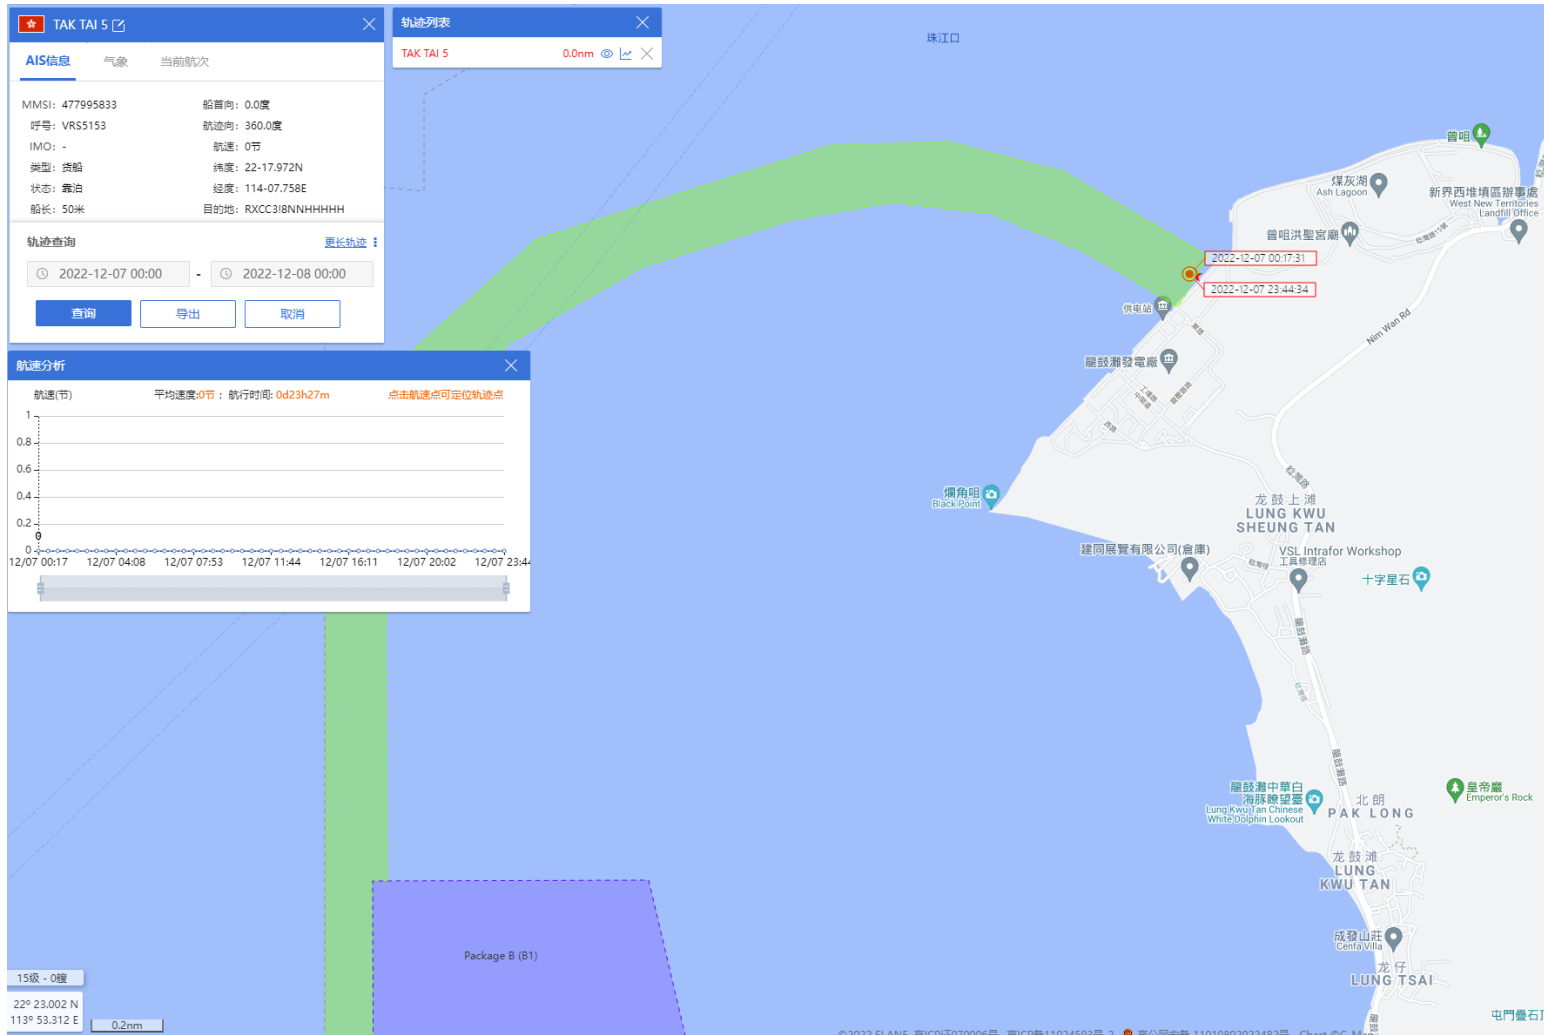

Historical Data Records (1-10 Dec 2022)

03-12-2022

TaK Tai 5 (Dumb Lighter)

Historical Data Records (1-10 Dec 2022)

06-12-2022

TaK Tai 5 (Dumb Lighter)

Historical Data Records (1-10 Dec 2022)

07-12-2022