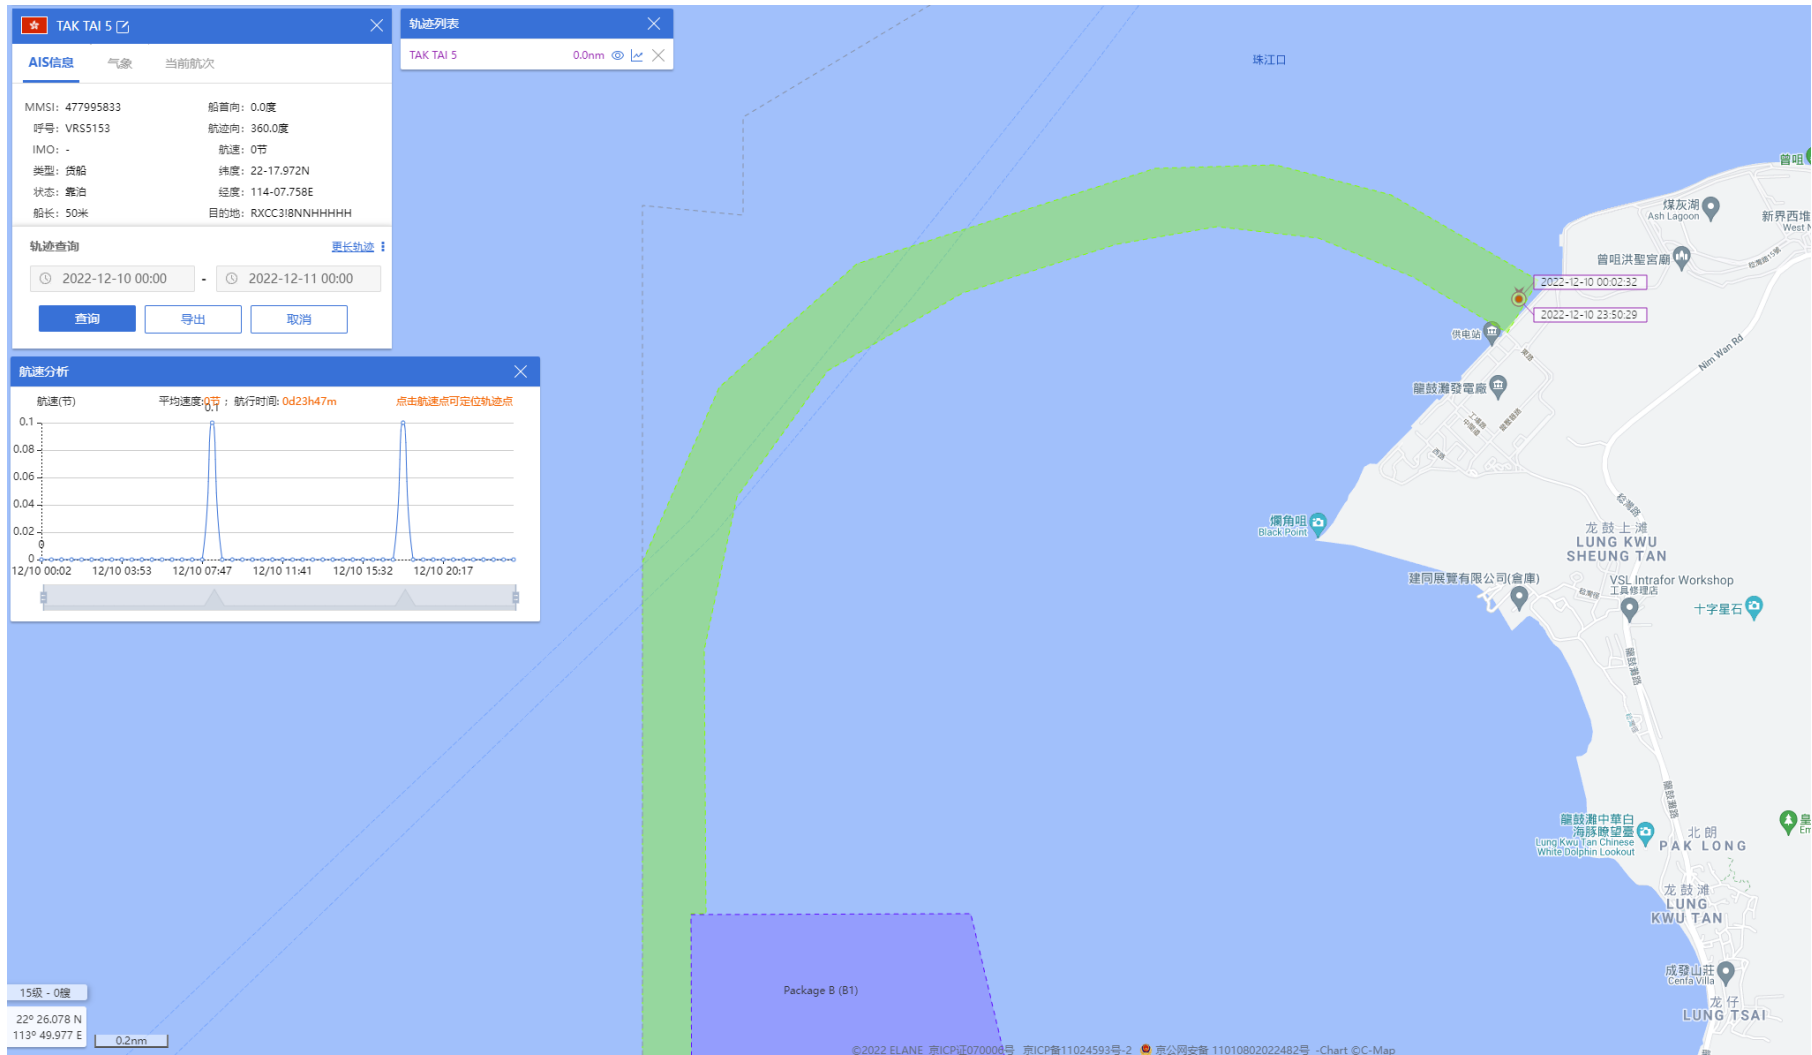

TaK Tai 5 (Dumb Lighter)

Historical Data Records (1-10 Dec 2022)

08-12-2022

TaK Tai 5 (Dumb Lighter)

Historical Data Records (1-10 Dec 2022)

09-12-2022

TaK Tai 5 (Dumb Lighter)

Historical Data Records (1-10 Dec 2022)

10-12-2022

TaK Tai 5 (Dumb Lighter)

Historical Data Records (11-17 Dec 2022)

11-12-2022

TaK Tai 5 (Dumb Lighter)

Historical Data Records (11-17 Dec 2022)

12-12-2022

QUN LI (Special Purpose Vessel) Historical Data Records (1-10 Dec 2022)