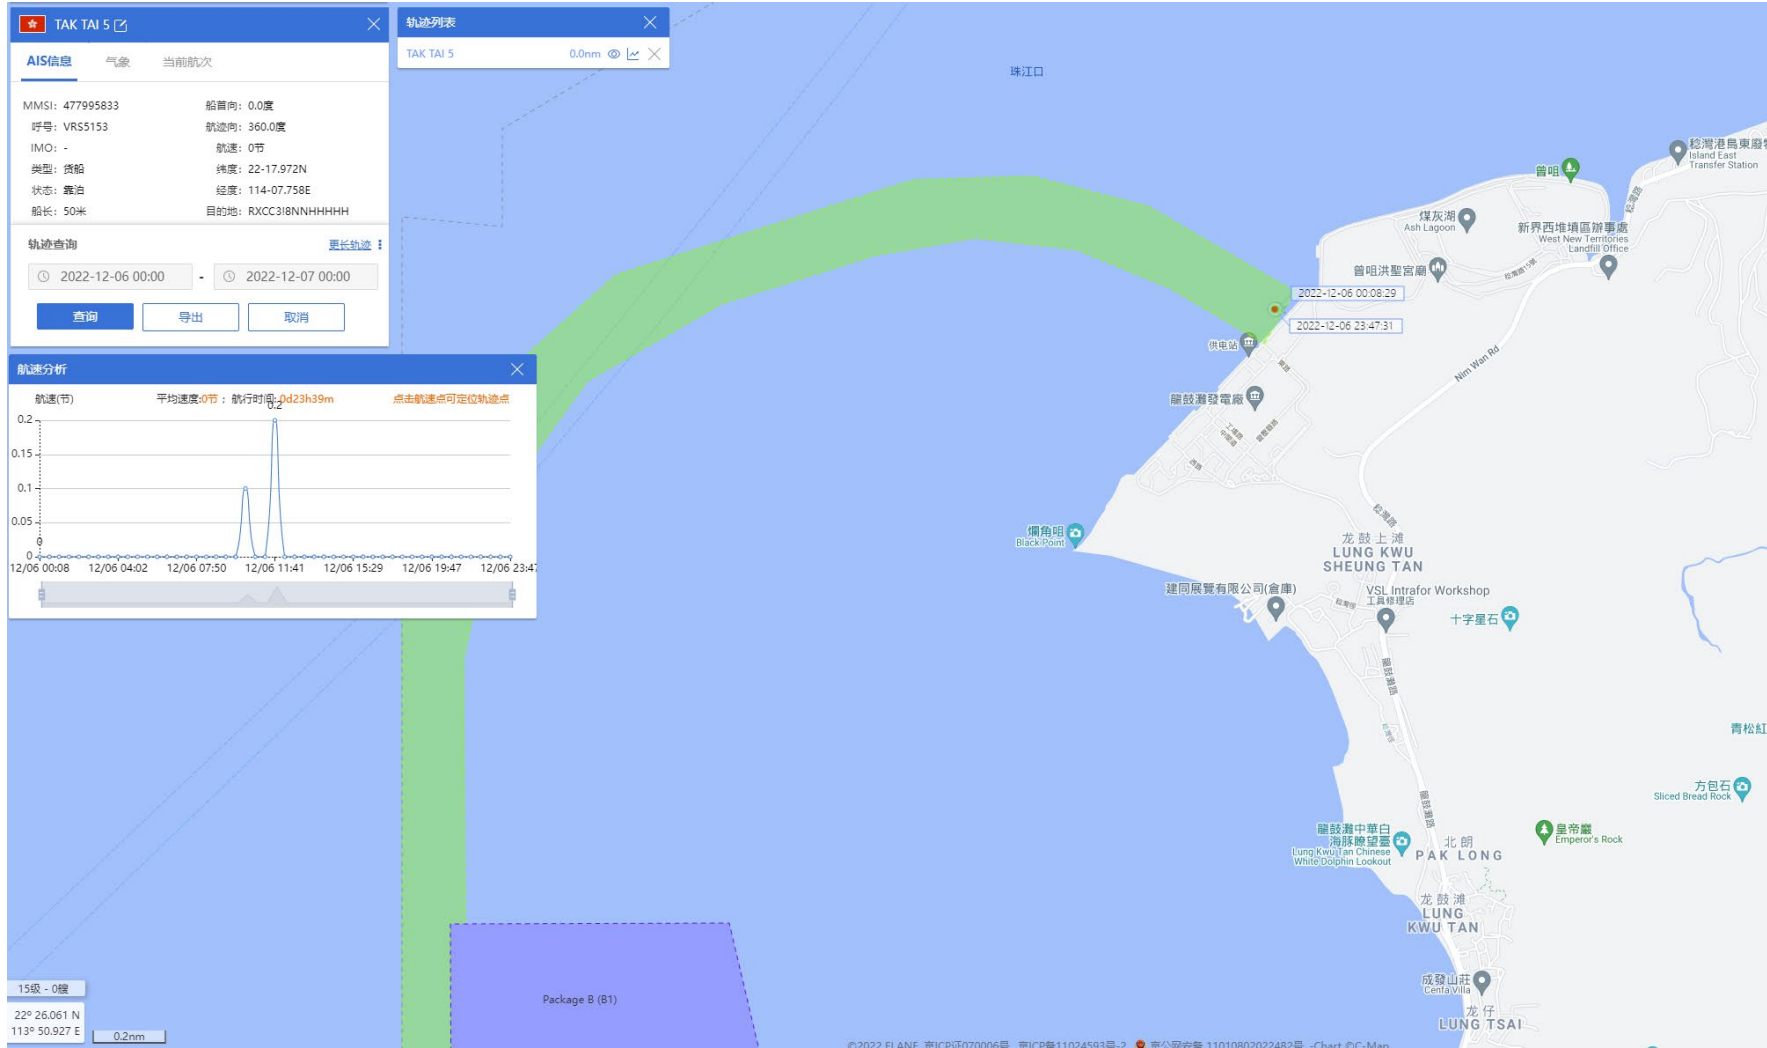

Historical Data Records (1-10 Dec 2022)

03-12-2022

TaK Tai 5 (Dumb Lighter)

Historical Data Records (1-10 Dec 2022)

06-12-2022

TaK Tai 5 (Dumb Lighter)

Historical Data Records (1-10 Dec 2022)

07-12-2022