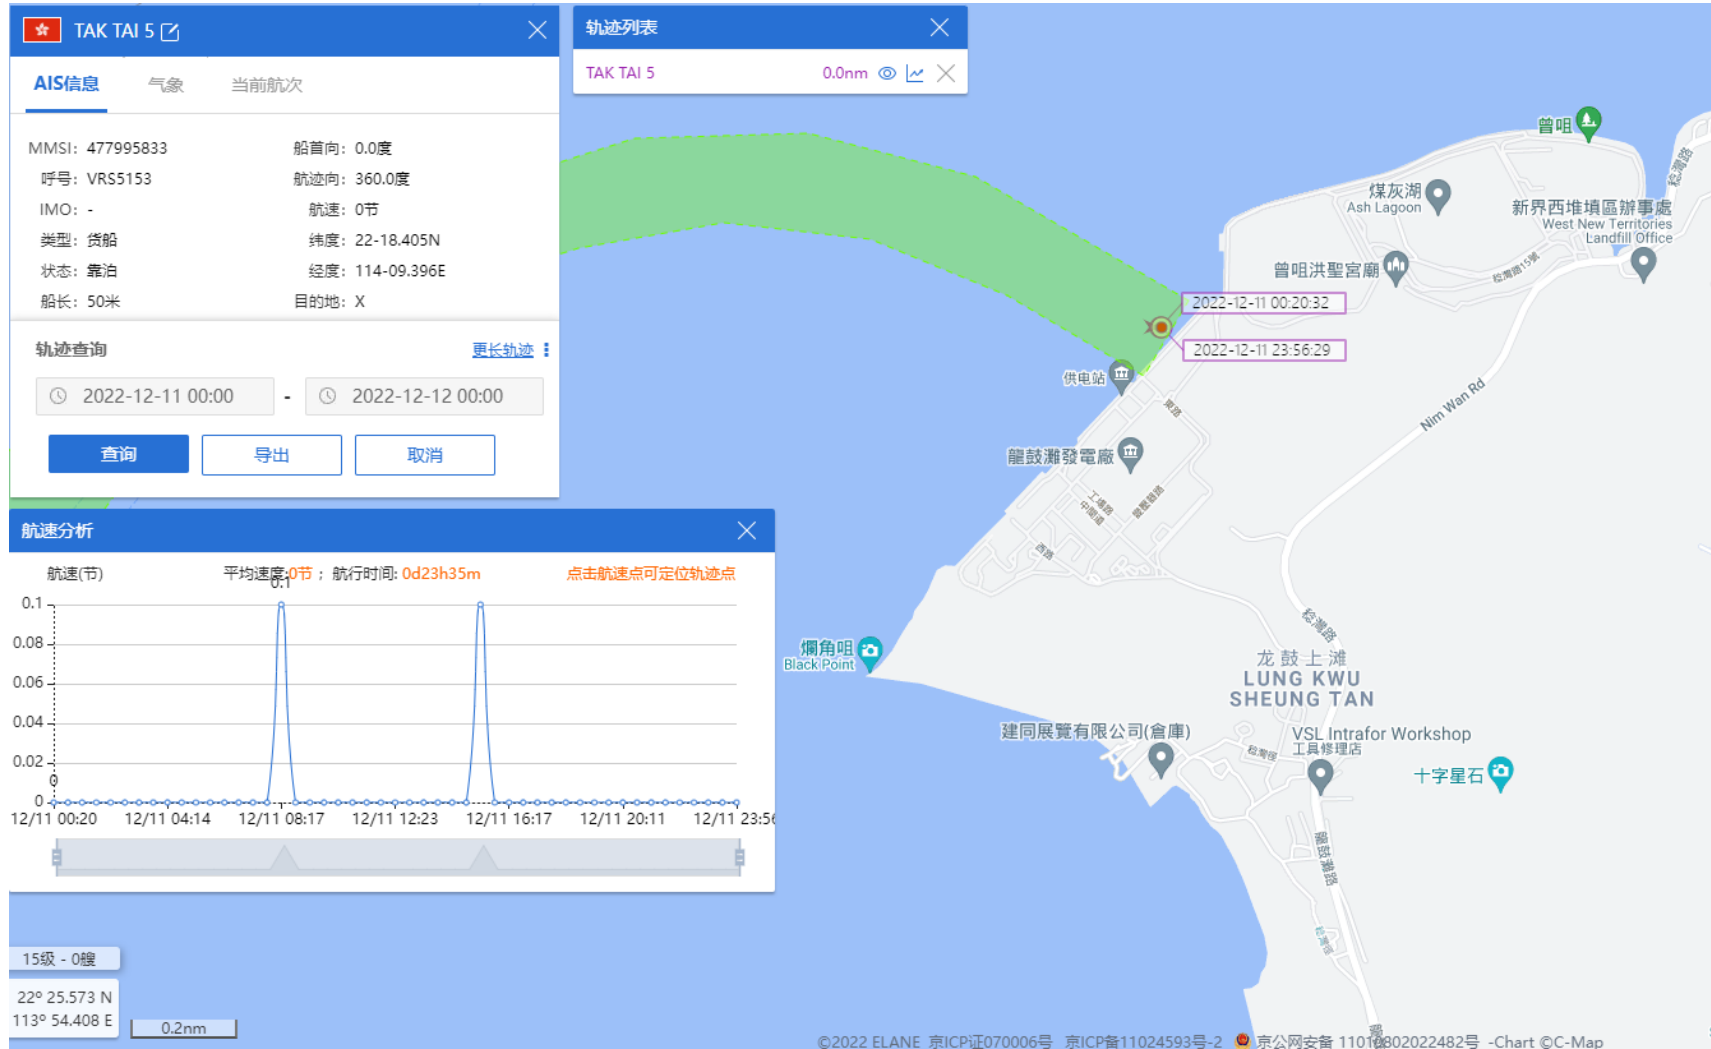

TaK Tai 5 (Dumb Lighter)

Historical Data Records (1-10 Dec 2022)

08-12-2022

TaK Tai 5 (Dumb Lighter)

Historical Data Records (1-10 Dec 2022)

09-12-2022

TaK Tai 5 (Dumb Lighter)

Historical Data Records (1-10 Dec 2022)

10-12-2022

TaK Tai 5 (Dumb Lighter)

Historical Data Records (11-17 Dec 2022)

11-12-2022

TaK Tai 5 (Dumb Lighter)

Historical Data Records (11-17 Dec 2022)

12-12-2022

QUN LI (Special Purpose Vessel) Historical Data Records (1-10 Dec 2022)